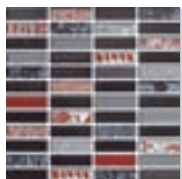

LIST. LINEE CELESTE/VERDE
0120706

LIST. LINEE ROSSO/ARDESIA/TABACCO
0120707

LISTELLO METRÒ 5x20

LISTELLO METRÒ
0120708

**MOSAICO
PITTURA**
20x20 (8"x8")

**LISTELLO
PITTURA**
5x20 (2"x8")

MOS. PITTURA BIANCO CONCHIGLIA
0120671

MOS. PITTURA VERDE FOGLIA
0120686

MOS. PITTURA CELESTE
0120676

LIST. PITTURA BIANCO CONCHIGLIA
0120672

LIST. PITTURA VERDE FOGLIA
0120687

LIST. PITTURA CELESTE
0120677

MOSAICO PITTURA ARDESIA
0120681

MOSAICO PITTURA ROSSO RUBINO
0120696

MOSAICO PITTURA TABACCO
0120691

LISTELLO PITTURA ARDESIA
0120682

LISTELLO PITTURA ROSSO RUBINO
0120697

LISTELLO PITTURA TABACCO
0120692

**MIX 2 IRIS
CELESTE**
0120701
20x20

**MIX 2 CALLA
VERDE FOGLIA**
0120702
20x20